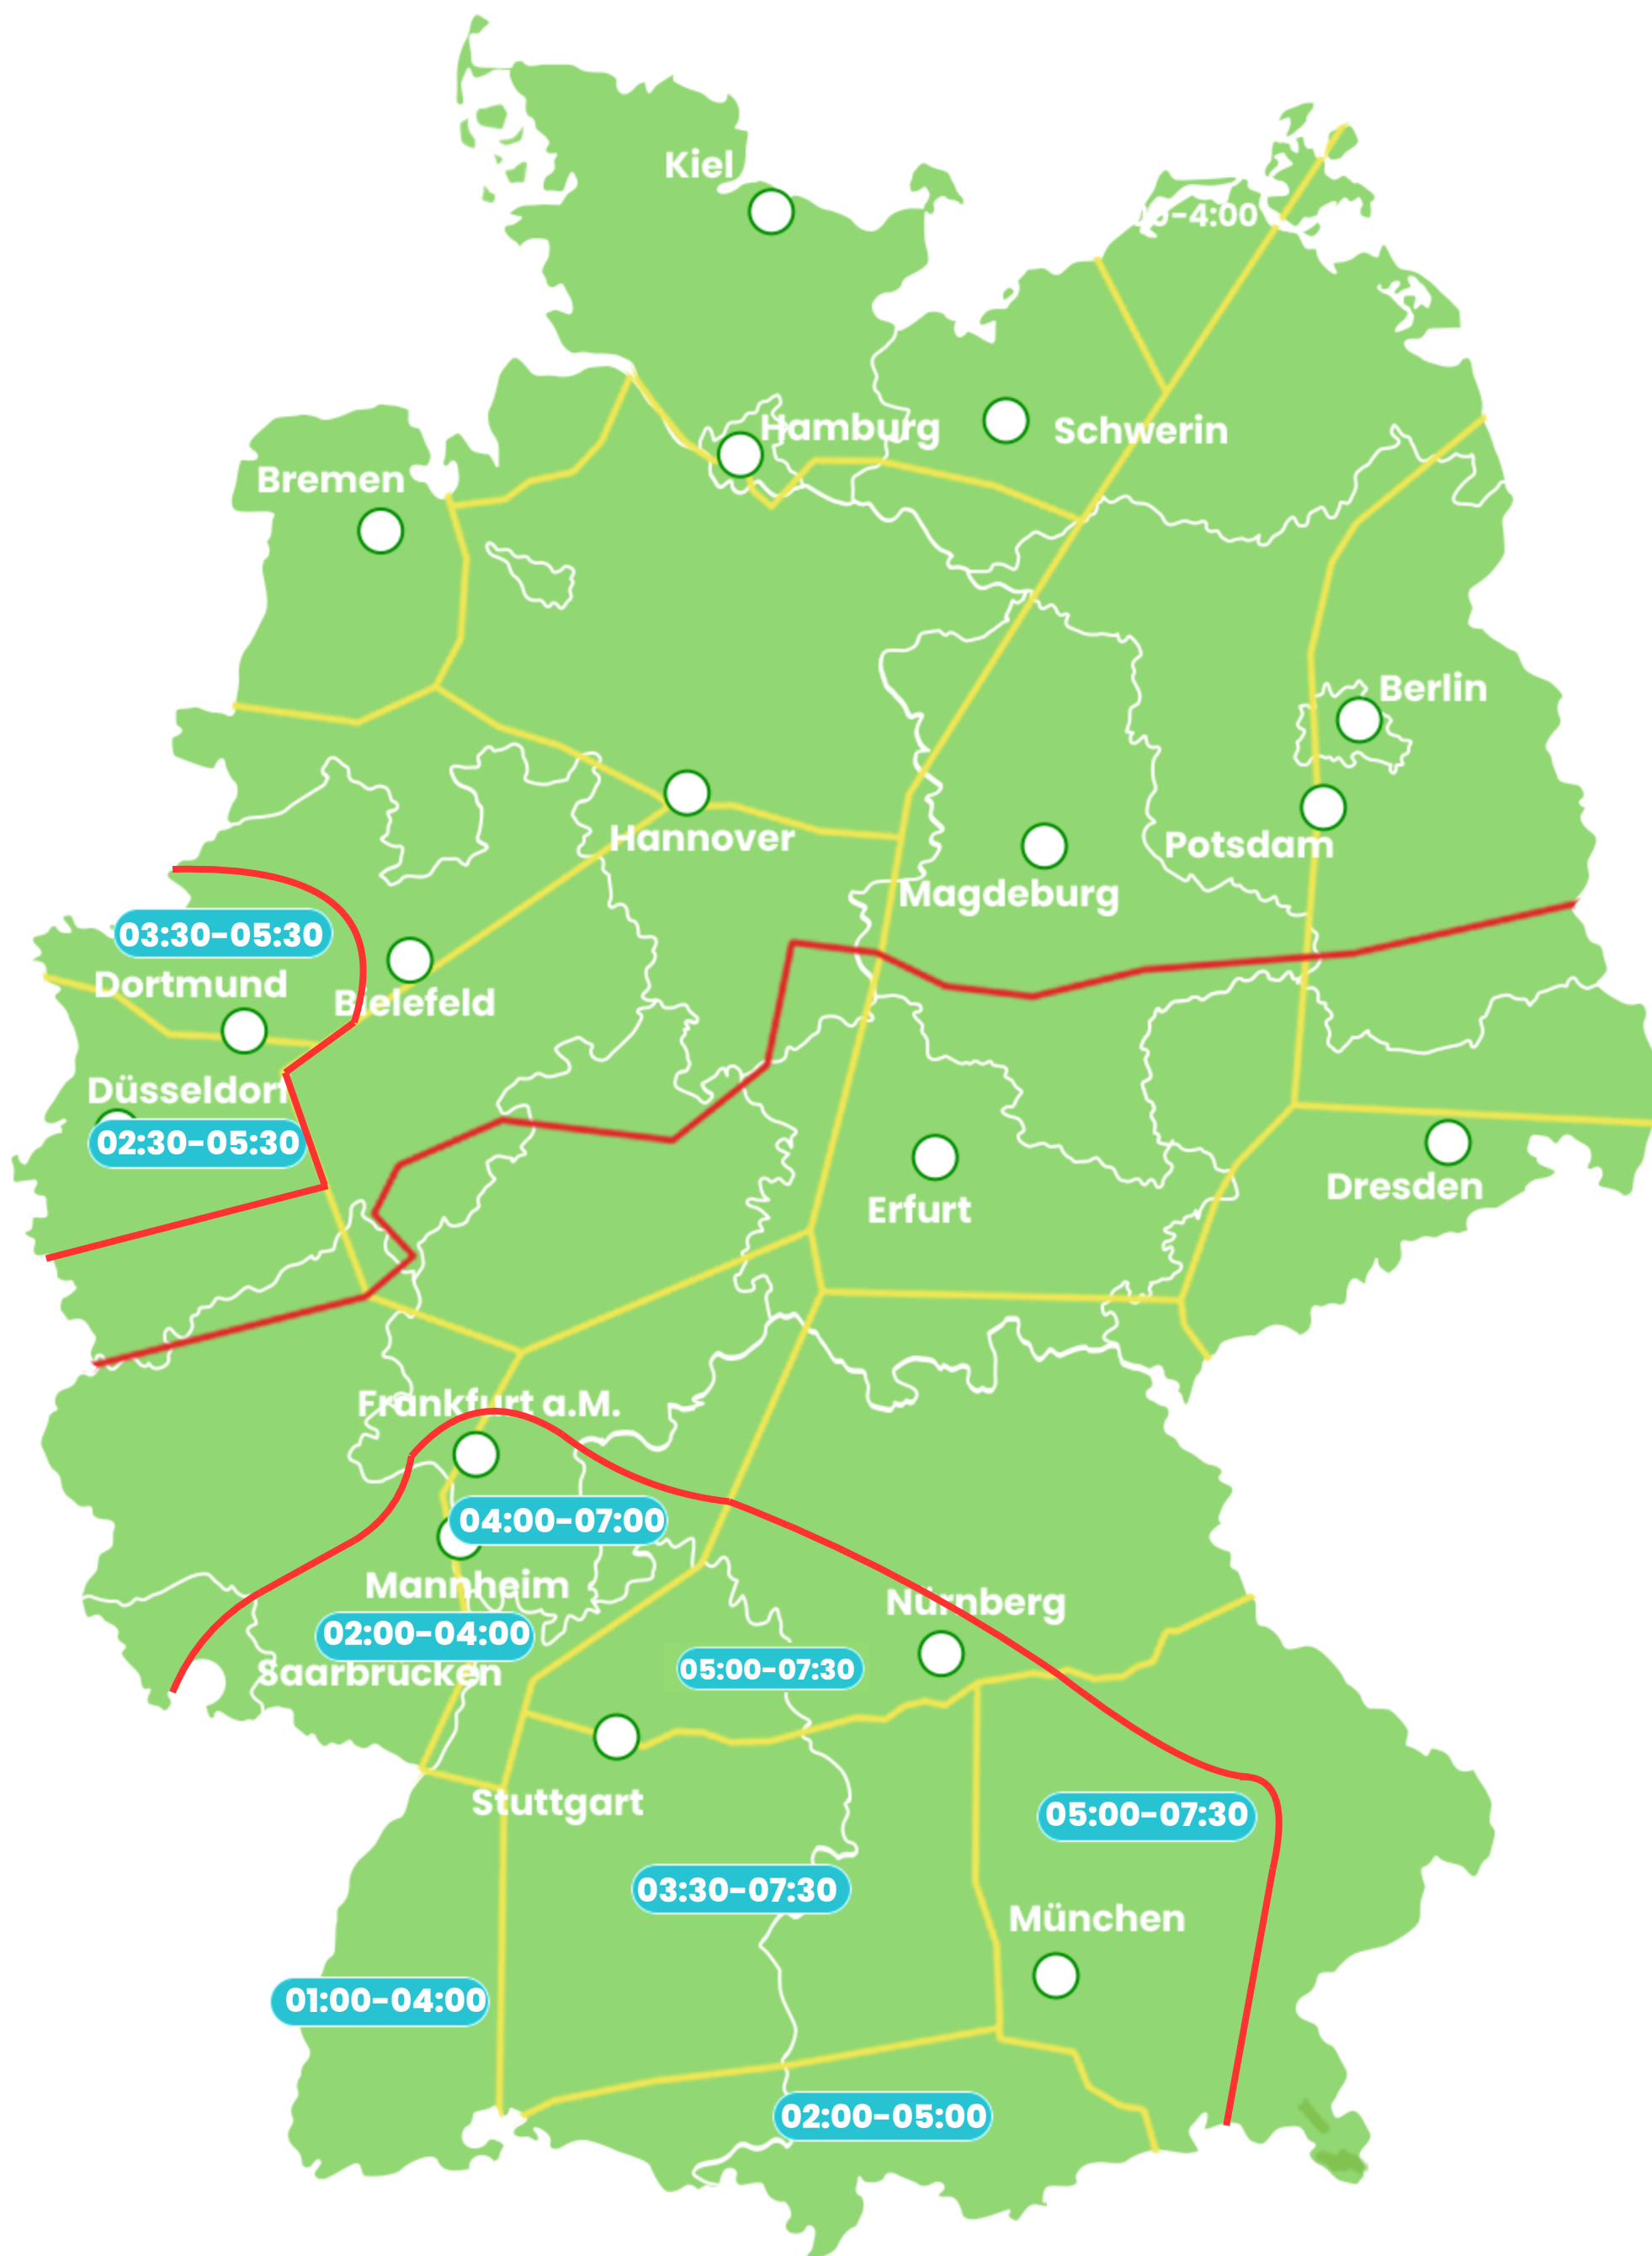

PRZYBLIŻONE GODZINY

wyjazdu z Niemiec

GODZINY WYJAZDU Z NIEMIEC
WE WTORKI I PIĄTKI